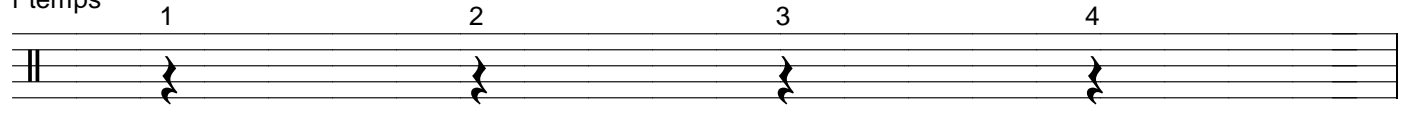

Soupir
1 temps