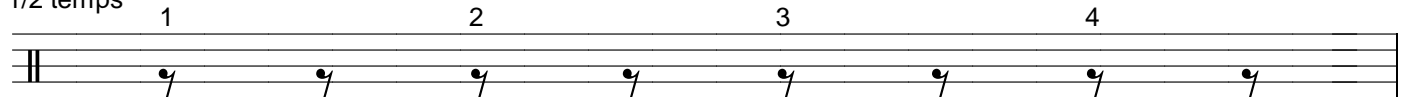

Demi soupir
1/2 temps