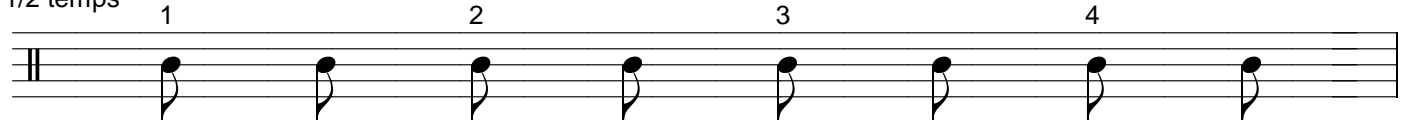

Valeurs rythmiques des notes et des silences.

Ronde
4 temps

Blanche
2 temps

Noire
1 temps

Croche
1/2 temps

Double croche
1/4 temps

Pause
4 temps

Demi pause
2 temps