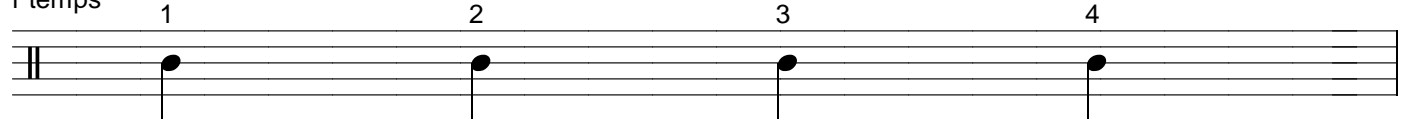

Valeurs rythmiques des notes et des silences.

Ronde
4 temps

Blanche
2 temps

Noire
1 temps

Croche
1/2 temps

Double croche
1/4 temps

Pause
4 temps

Demi pause
2 temps