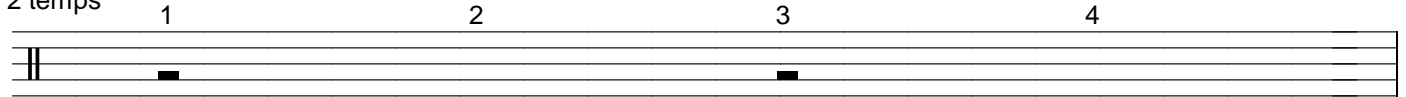

Valeurs rythmiques des notes et des silences.

Ronde
4 temps

Blanche
2 temps

Noire
1 temps

Croche
1/2 temps

Double croche
1/4 temps

Pause
4 temps

Demi pause
2 temps