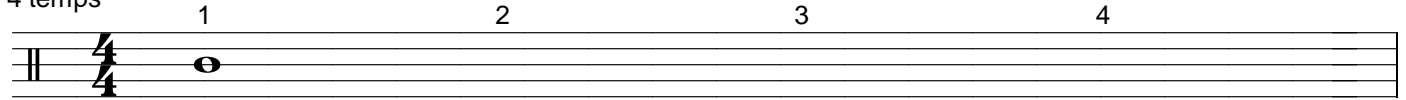

Valeurs rythmiques des notes et des silences.

Ronde
4 temps

Blanche
2 temps

Noire
1 temps

Croche
1/2 temps

Double croche
1/4 temps

Pause
4 temps

Demi pause
2 temps