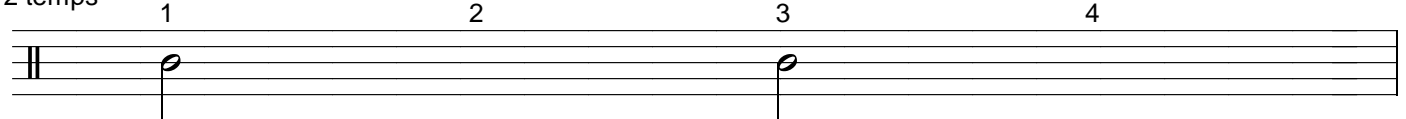

Valeurs rythmiques des notes et des silences.

Ronde
4 temps

Blanche
2 temps

Noire
1 temps

Croche
1/2 temps

Double croche
1/4 temps

Pause
4 temps

Demi pause
2 temps