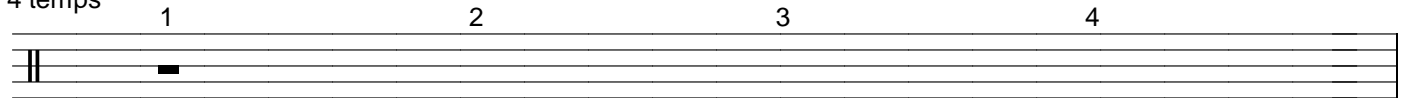

Valeurs rythmiques des notes et des silences.

Ronde
4 temps

Blanche
2 temps

Noire
1 temps

Croche
1/2 temps

Double croche
1/4 temps

Pause
4 temps

Demi pause
2 temps